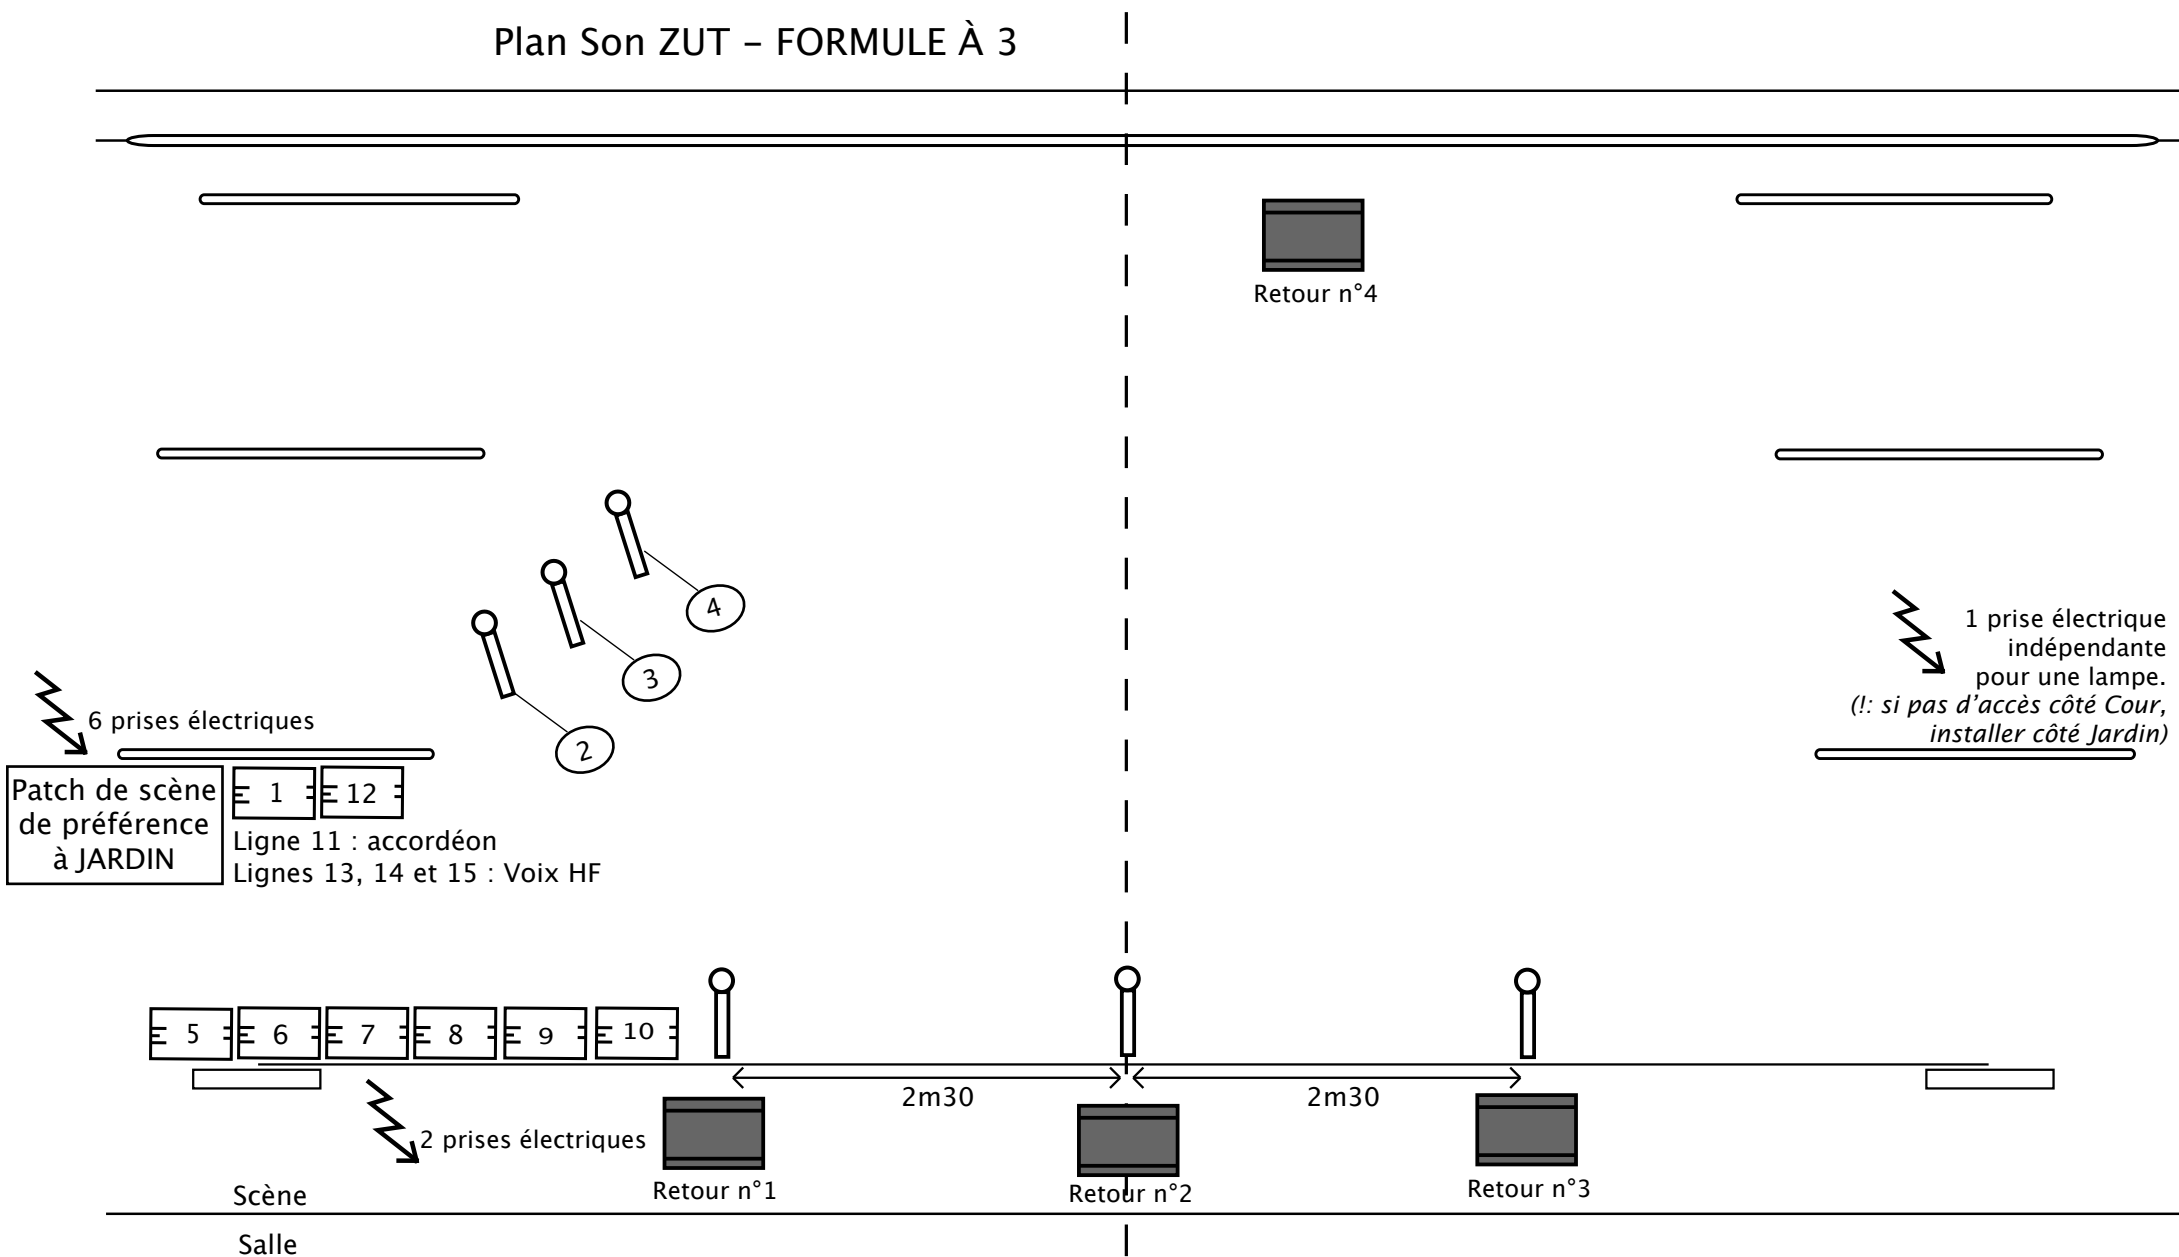

Façade : 1 système de diffusion adapté à la salle avec EQ Stéréo.

1 console Yamaha M7CL ou LS9.

Retours : 4 circuits retours sur 4 bords de pied égalisés
(PAS DE MTD 108 OU DE PS 10 !)

Par spectacle:

Fournir 12 piles LR6 (1,5V) et 1 pile 9V. Merci !

Plan Son ZUT - FORMULE À 3

N.B.:

-multipaires fournis pour les lignes 1 et 5 à 14.

-Si pas d'accès à Cour, installer les lignes 3 et 4 à Cour (pour passage paravent à roulettes à Jardin)

Merci de télécharger la dernière mise à jour de la fiche technique sur www.coucouzut.com (pages pro)