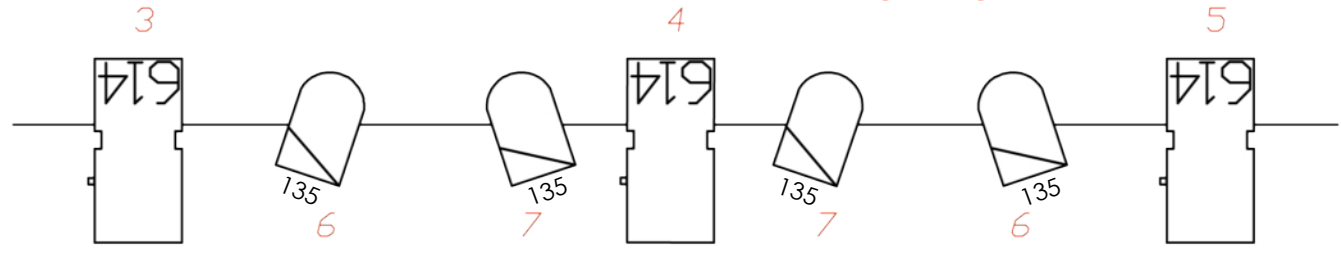

plan de feu ZUT

Spectacle "1,2,3 ZUT"

MACHINE À FUMÉE

! : Si plusieurs séances programmées,
il est conseillé de mettre à disposition
le MÊME ingénieur lumière.

Contact :
Gilles 06 67 75 07 08