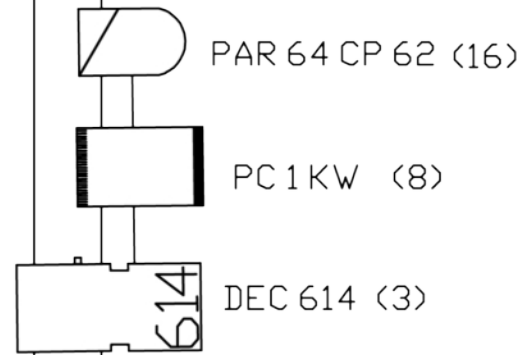

plan de feu ZUT

Spectacle "1,2,3 ZUT"

MACHINE À FUMÉE

! : Si plusieurs séances programmées,
il est conseillé de mettre à disposition
le MÊME ingénieur lumière.

Contact :
Gilles 06 67 75 07 08