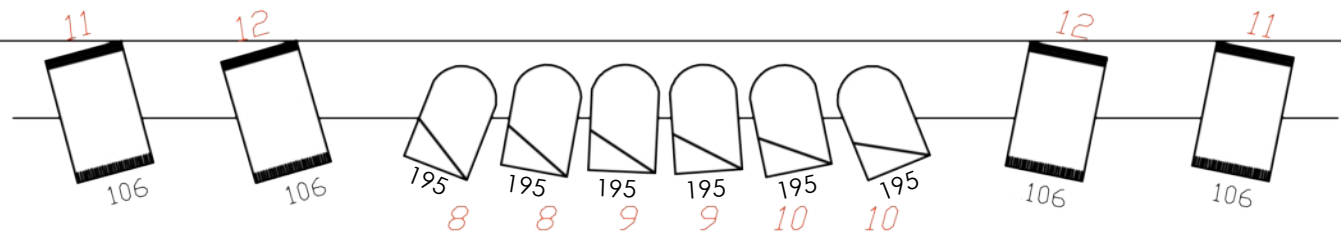

plan de feu ZUT

Spectacle "1,2,3 ZUT"

MACHINE À FUMÉE

! : Si plusieurs séances programmées,
il est conseillé de mettre à disposition
le MÊME ingénieur lumière.

Contact :
Gilles 06 67 75 07 08